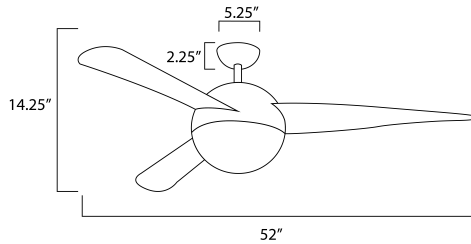

MEASUREMENTS

| MODEL | DIMENSION | CANOPY | MAX OAH | HANGING WEIGHT |
|----------|----------------|-----------------|------------------|----------------|
| SM868801 | 52"W x 12.80"H | 5.25"W x 2.25"H | 5.75"W x 22.75"H | 17.28 lb |
| SM868802 | 52"W x 17.20"H | 5.25"W x 2.25"H | 5.75"W x 22.75"H | 17.28 lb |