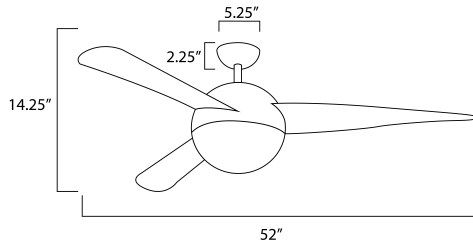

**MEASUREMENTS**

MODEL	DIMENSION	CANOPY	MAX OAH	HANGING WEIGHT
SM868801	52"W x 12.80"H	5.25"W x 2.25"H	5.75"W x 22.75"H	17.28 lb
SM868802	52"W x 17.20"H	5.25"W x 2.25"H	5.75"W x 22.75"H	17.28 lb

**LAMPING**